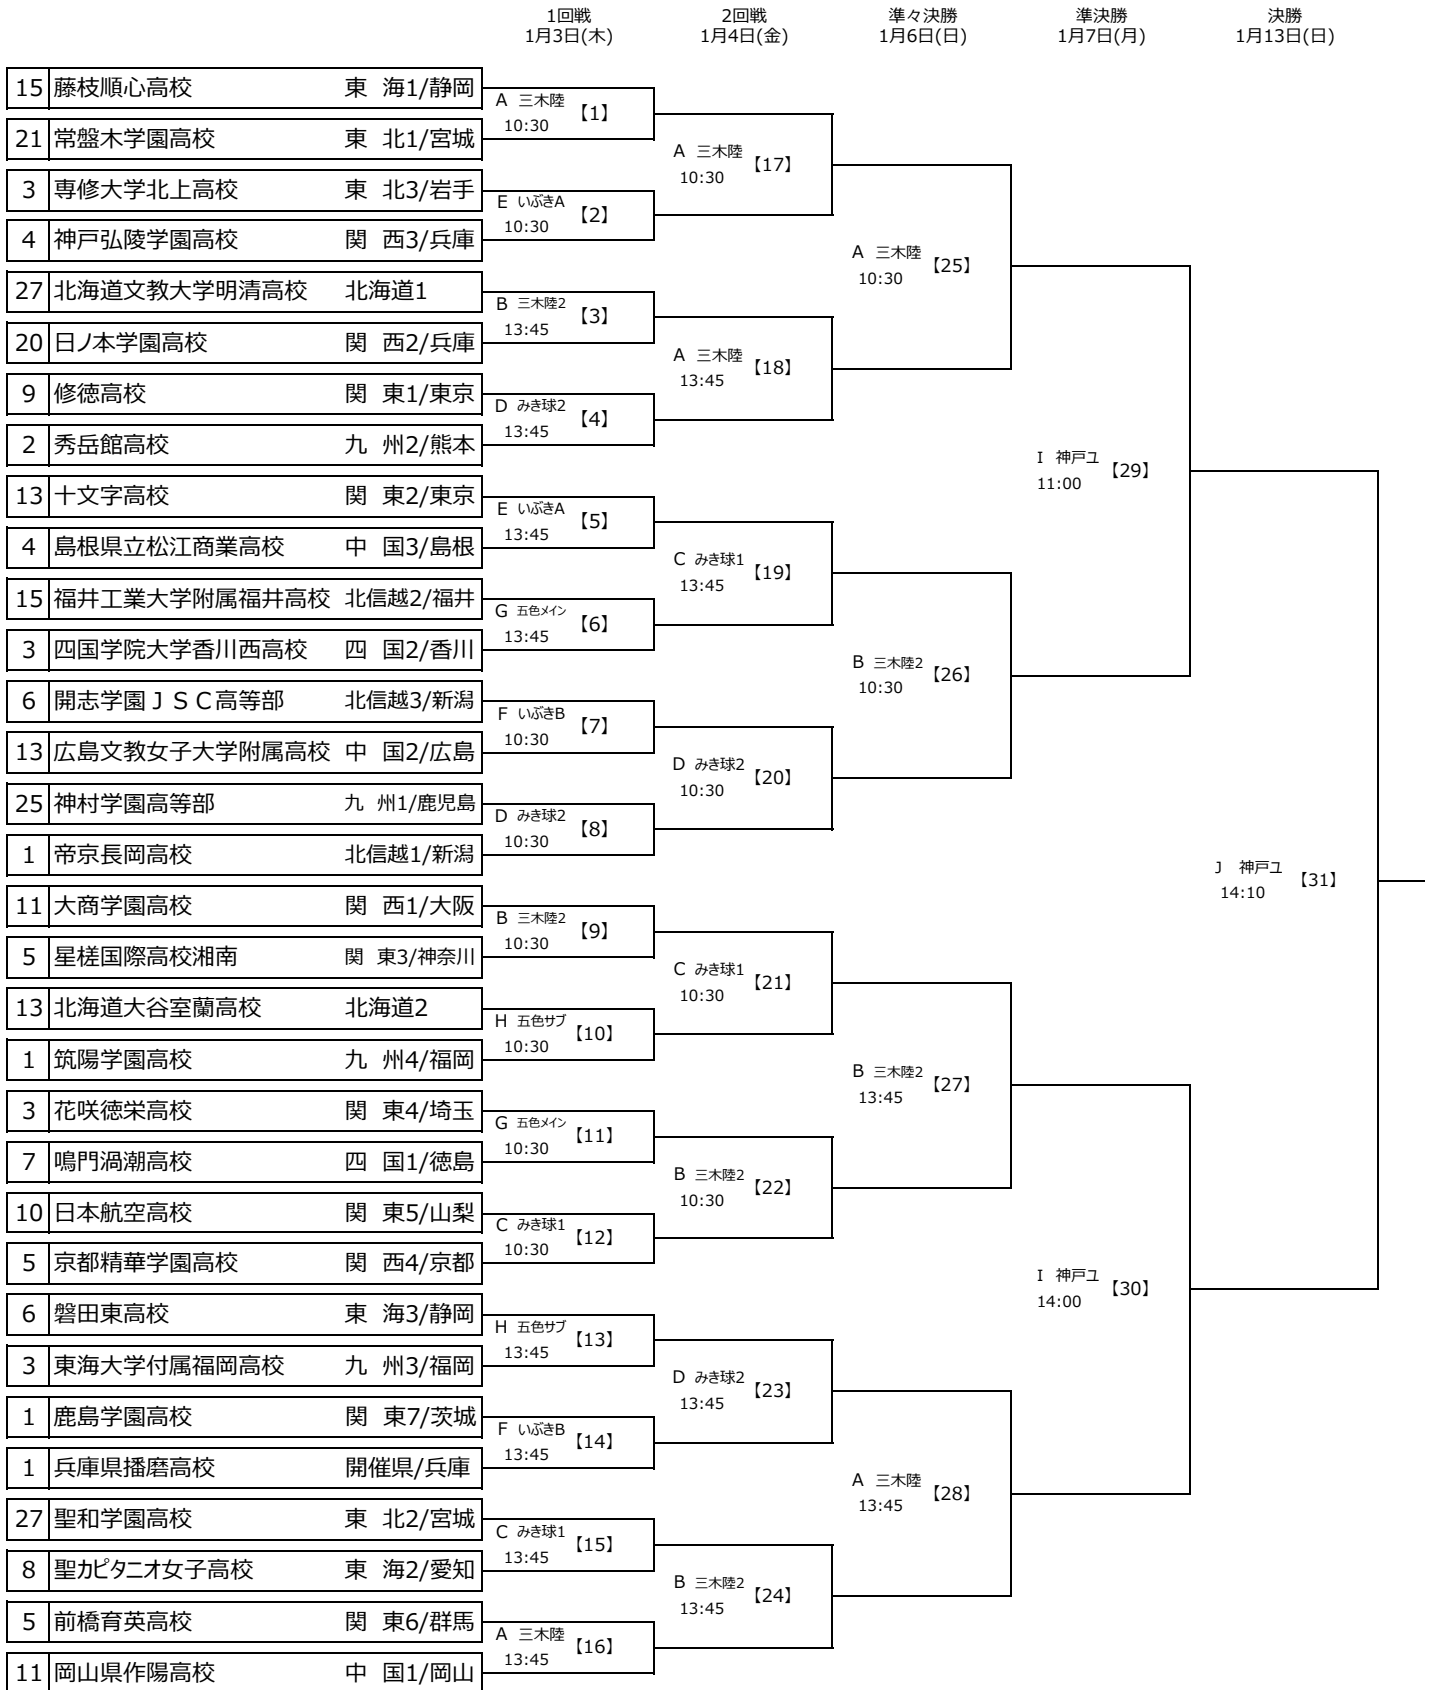

第27回全日本高等学校女子サッカー選手権大会 組合せ

※四角内の数字は出場回数
※【 】内数字はマッチナンバー

- A 三木陸：三木総合防災公園陸上競技場（兵庫県・三木市）
- B 三木陸2：三木総合防災公園第2陸上競技場（兵庫県・三木市）
- C みき球1：みきぼうパークひょうご第1球技場（兵庫県・三木市）
- D みき球2：みきぼうパークひょうご第2球技場（兵庫県・三木市）
- E いぶきA：いぶきの森球技場 Aグラウンド（兵庫県・神戸市）
- F いぶきB：いぶきの森球技場 Bグラウンド（兵庫県・神戸市）
- G 五色メイン：五色台運動公園メイングラウンド（兵庫県・洲本市）
- H 五色サブ：五色台運動公園サブグラウンド（兵庫県・洲本市）
- I 神戸ユ：神戸ユニバー記念競技場（兵庫県・神戸市）
- J 神戸ユ：神戸ユニバー記念競技場（兵庫県・神戸市）